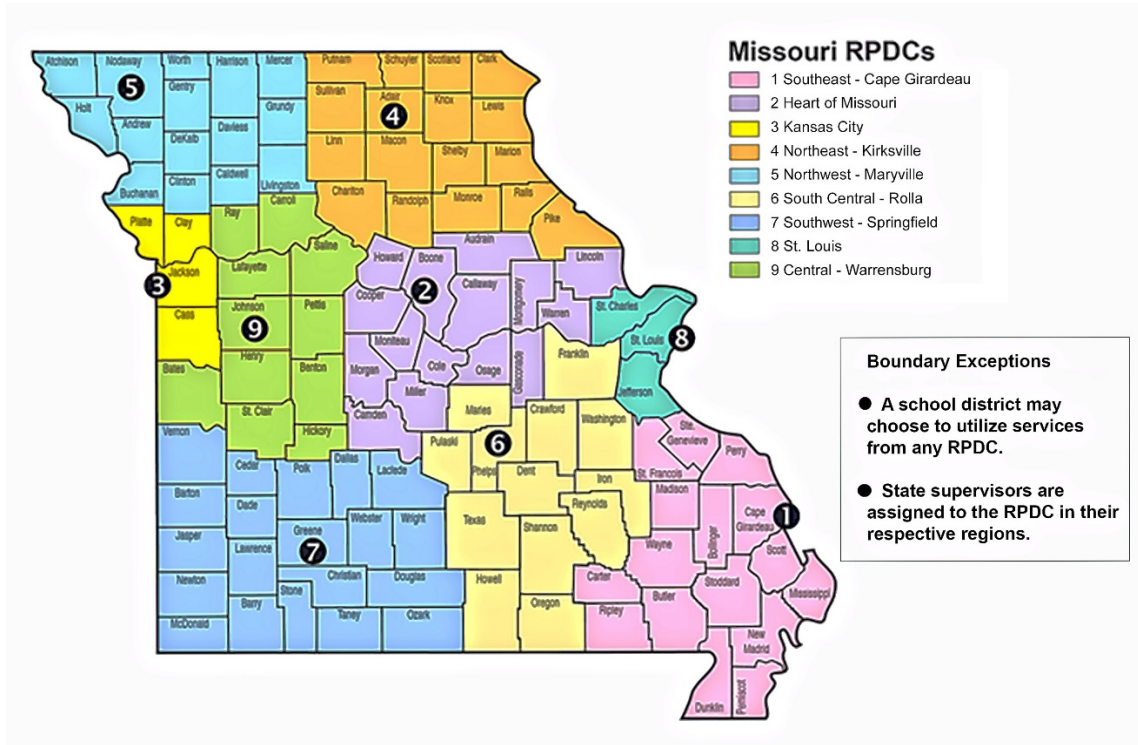

Missouri Leadership Development Specialist Contact Information

| | | |
|---|--|---|
| <p>1. Southeast RPDC</p> <p>Tom Okruch</p> <p>tokruch@semo.edu</p> <p>800-401-6680</p> | <p>2. Heart of Missouri RPDC</p> <p>Gena McCluskey</p> <p>mcccluskeyg@missouri.edu</p> <p>800-214-2753</p> | <p>3. Kansas City RPDC</p> <p>Teresa Tulipana</p> <p>tulipanat@umkc.edu</p> <p>816-235-5656</p> |
| <p>4. Northeast RPDC</p> <p>Lynn Proctor</p> <p>lproctor@truman.edu</p> <p>888-878-7732</p> | <p>5. Northwest RPDC</p> <p>Jennee Gregory</p> <p>jbarnes@nwmissouri.edu</p> <p>800-663-3348</p> | <p>6. South Central RPDC</p> <p>Charlie Malam</p> <p>malamca@mst.edu</p> <p>800-667-0665</p> |
| <p>7. Agency for Teaching, Leading and Learning</p> <p>Annette Cozort</p> <p>acozort@gmail.com</p> <p>800-735-3702</p> | <p>8. Education Plus/ St. Louis RPDC</p> <p>Jen Tiller / Julie Sperry</p> <p>jtiller@edplus.org / jsperry@edpus.org</p> <p>800-835-8282</p> | <p>9. Central RPDC</p> <p>Alan Bancroft</p> <p>wbancroft@ucmo.edu</p> <p>800-762-4146</p> |